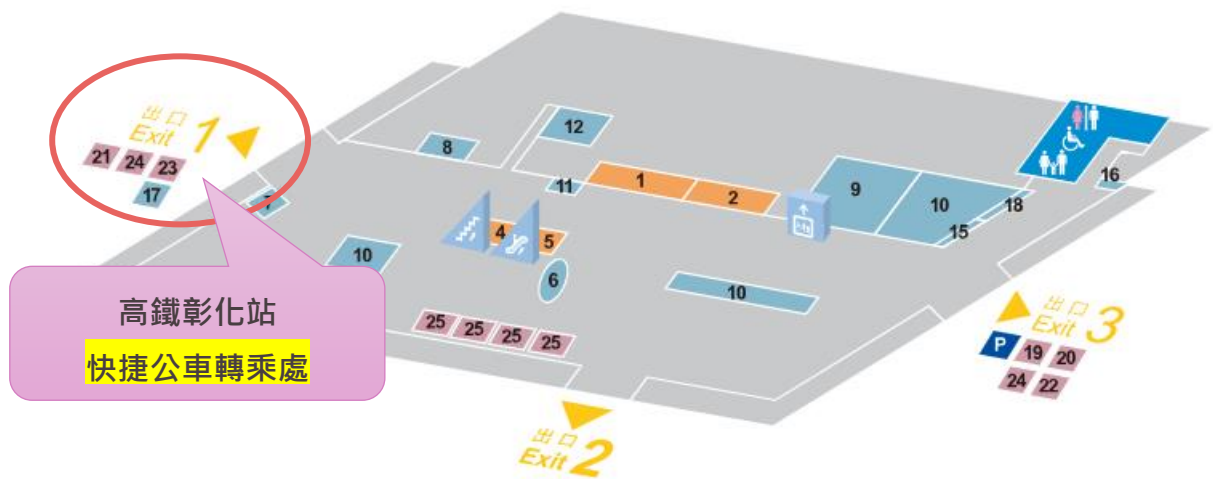

搭乘高鐵

方式 1. 高鐵臺中站：到站後步行至臺鐵新烏日站，轉乘火車至員林火車站，到站後步行約 25 分鐘或於火車站前租借 moovo bike 自行車約 15 分鐘可到達員林演藝廳。

方式 2. 高鐵彰化站：到站後搭乘高鐵快捷公車搭往<員林轉運站>方向，至中央里下車，到站後步行約 15 分鐘。

路線資訊

- 田中火車站
- 龍潭里
- **高鐵路彰化站**
- 大社
- 富農
- 田尾國小
- 田尾
- 溪畔
- 涌港西
- 永靖
- 五汙頭
- 太平
- **中央里**
- 員生醫院
- 員林轉運站

搭乘臺鐵

南下及山線北上：請搭至員林火車站，於火車站到站後步行約 25 分鐘或於火車站前租借 moovo bike 自行車約 15 分鐘可到達員林演藝廳。

※時刻表請參閱臺鐵網站：<https://www.railway.gov.tw/tra-tip-web/tip/tip001/tip112/gobytime>

台鐵網站 QR-CODE

搭乘客運

1. 搭乘員林客運 6700、6701、6702 或 6735 路線至員林家商前下車，步行約 450 公尺可抵達本廳。

*到站時刻以實際為主

自行開車

1. 國道 1 道 (南下 207 公里處、北上 208.5 公里處) → 207 埔鹽系統 → 台 76 快速道路 (往員林，22 公里處下快速道路) → 左轉台 1 線 (中山路 1 段) 直行 600 公尺 → 右轉員林大道直行 1300 公尺 → 員林演藝廳 (左側)
2. 國道 3 號 (福爾摩沙) → 222 中興系統接 → 台 76 快速道路 (往員林，南下 22 公里處下快速道路) → 直行 100 公尺由中央橋迴轉後直行 1 公里左轉 → 彰縣 141 道 (往員林) 直行 400 公尺 → 右轉員林大道直行 300 公尺 → 員林演藝廳 (左側)

地址：彰化縣員林市員林大道 2 段 99 號

員林演藝廳導航 QR-CODE

3. 停車資訊：比賽期間，室內地下停車場僅供賽務工作人員及評審使用，參賽及相關人員，敬請將車輛停放於西側戶外停車場或鄰近公有停車場。