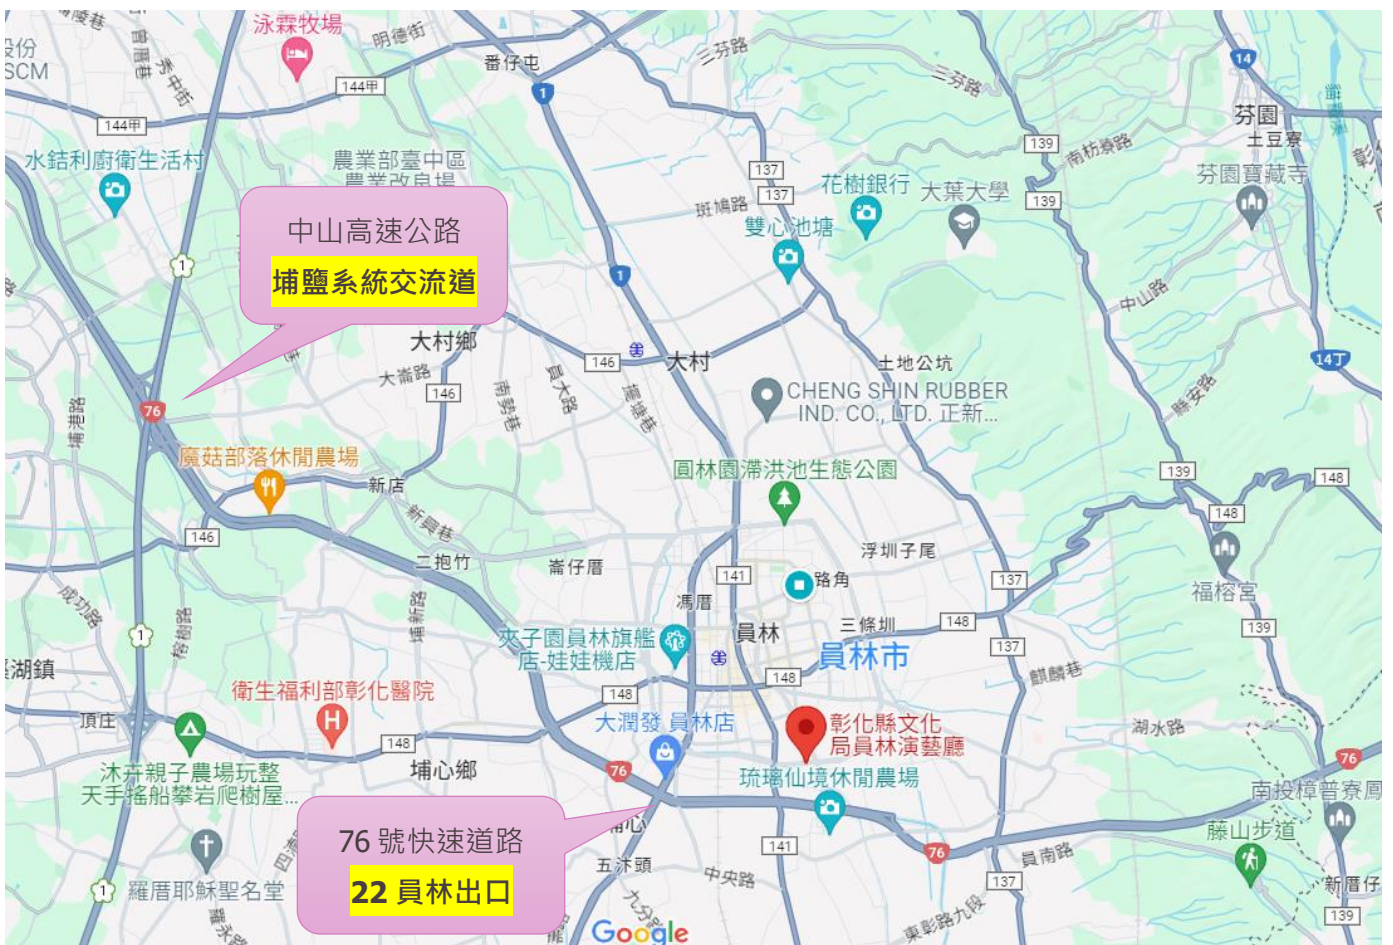

員林演藝廳 小劇場

◆ 比賽項目：【二胡】

◆ 鋼琴型號：YAMAHA-C3

◆ 地址：彰化縣員林市員林大道 2 段 99 號

◆ 電話：04-8323410 (<https://performance.bocach.gov.tw/>)

◆ 位置及交通路線

掃描導航